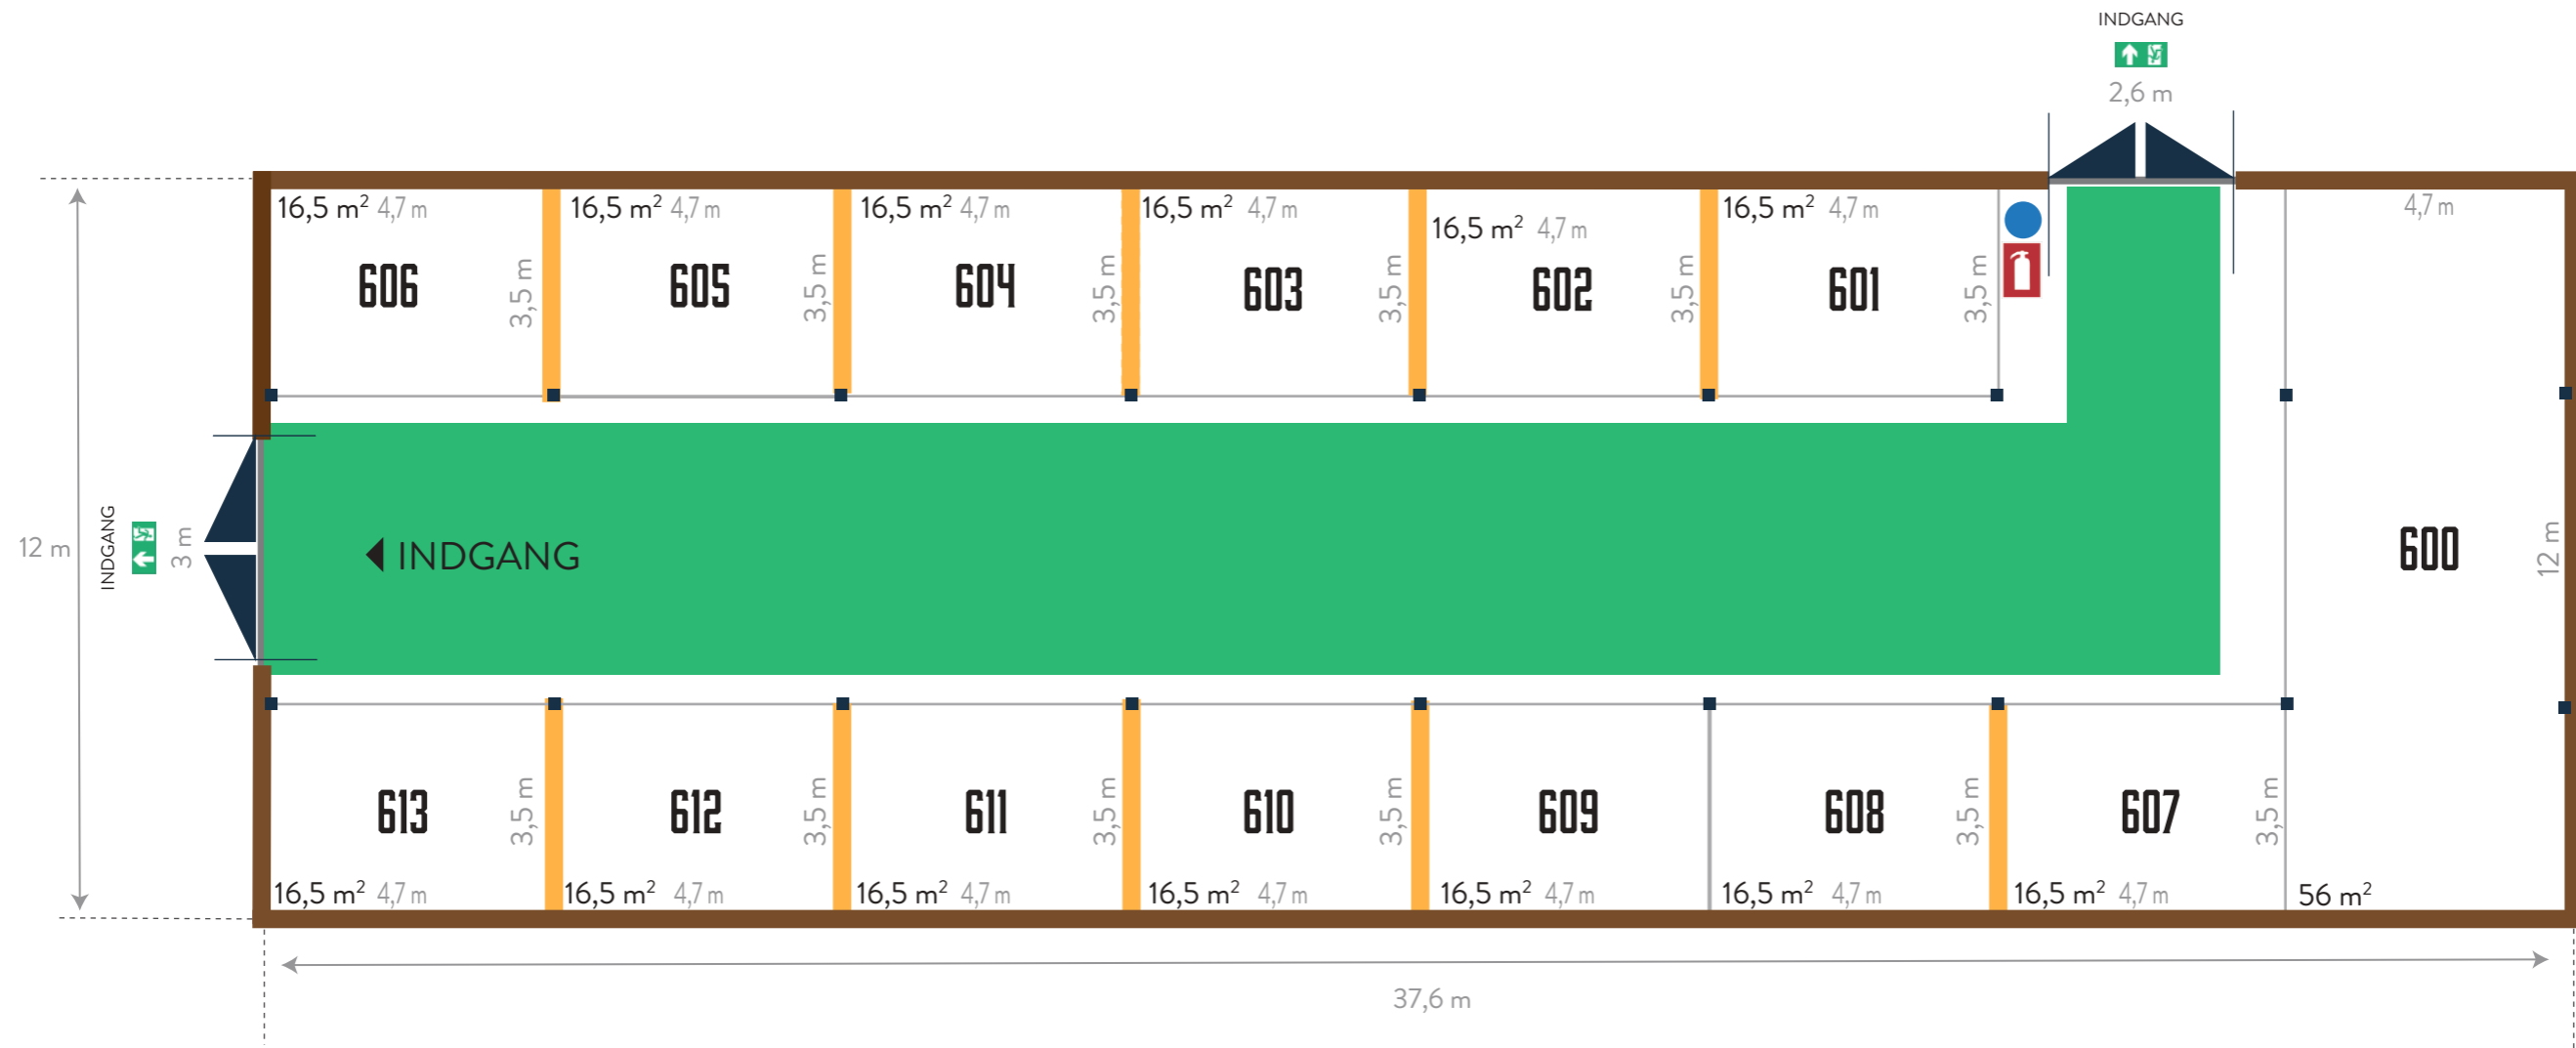

STANDBYGNING 4 - DEN GAMLE KOSTALD

- Opsatte trævægge
- Flugtvejsareal eller flugtvejspassage
- Ophængningssted for beredskabsplan
- Kulsyre-slukker
- Håndsprøjtebatteri
- Flugtvejsarmatur

	4a	4b
Pax	149	
Bygning	112,2 m ²	402 m ²
Stande, alm	59 m ²	272,5 m ²

STANDBYGNING 5 - DEN NYE LADE

- Forhæng, Bredde: 1,5m
- Eksisterende træbeklædning
- Opsatte trævægge
- Opsætning af trævægge muligt
- Flugtvejsareal eller flugtvejspassage
- Ophængningssted for beredskabsplan
- Kulsyreslukker
- Flugtvejsarmatur

Pax	549
Bygning	1800 m ²
Stande	1245,25 m ²

STANDBYGNING 6 - DEN RØDE LADE

- Eksisterende træbeklædning
- Opsatte trævægge
- Flugtvejsareal eller flugtvejspassage
- Ophængningssted for beredskabsplan
- Kulsyreslukker
- Flugtvejsarmatur

Pax	149
Bygning	451 m ²
Stande	270,5 m ²

TELTE

Ø ØSTFLØJEN 90 m²

P1 PARKEN 1 306m²

TELTE

K KRONDYRHEGNET 108 m²

D DAMMENE 225 m²

J KNIVMAGERE 63 m² SE DELTAGERE I LISTE VED SIDEN AF