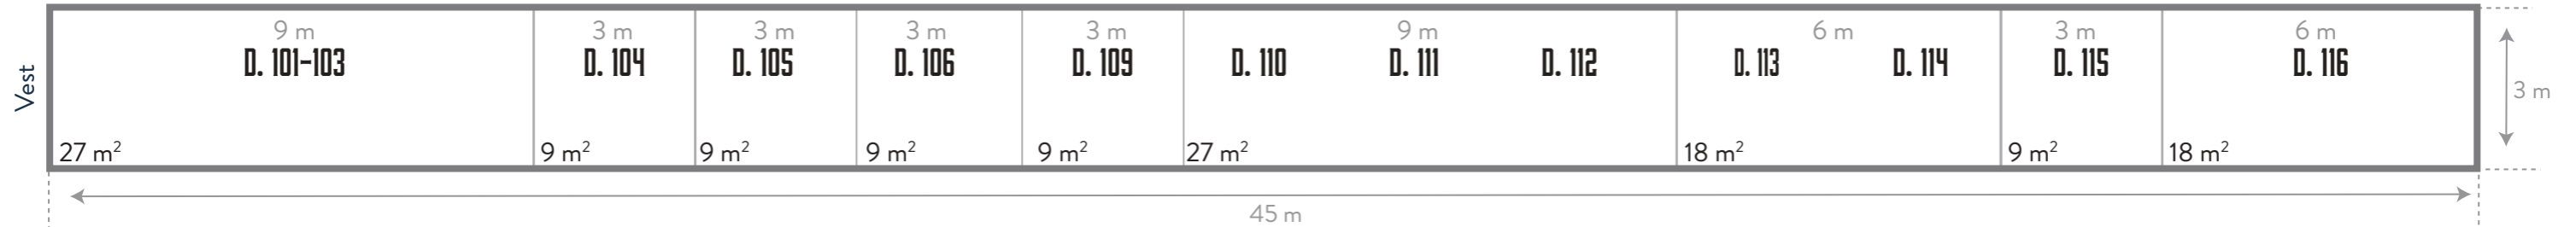

Pax	149
Bygning	451 m ²
Stande	270,5 m ²

TELTE

Ø ØSTFLØJEN 90 m²

P1 PARKEN 1 306m²

TELTE

K KRONDYRHEGNET 108 m²

D DAMMENE 225 m²

J KNIVMAGERE 63 m² SE DELTAGERE I LISTE VED SIDEN AF