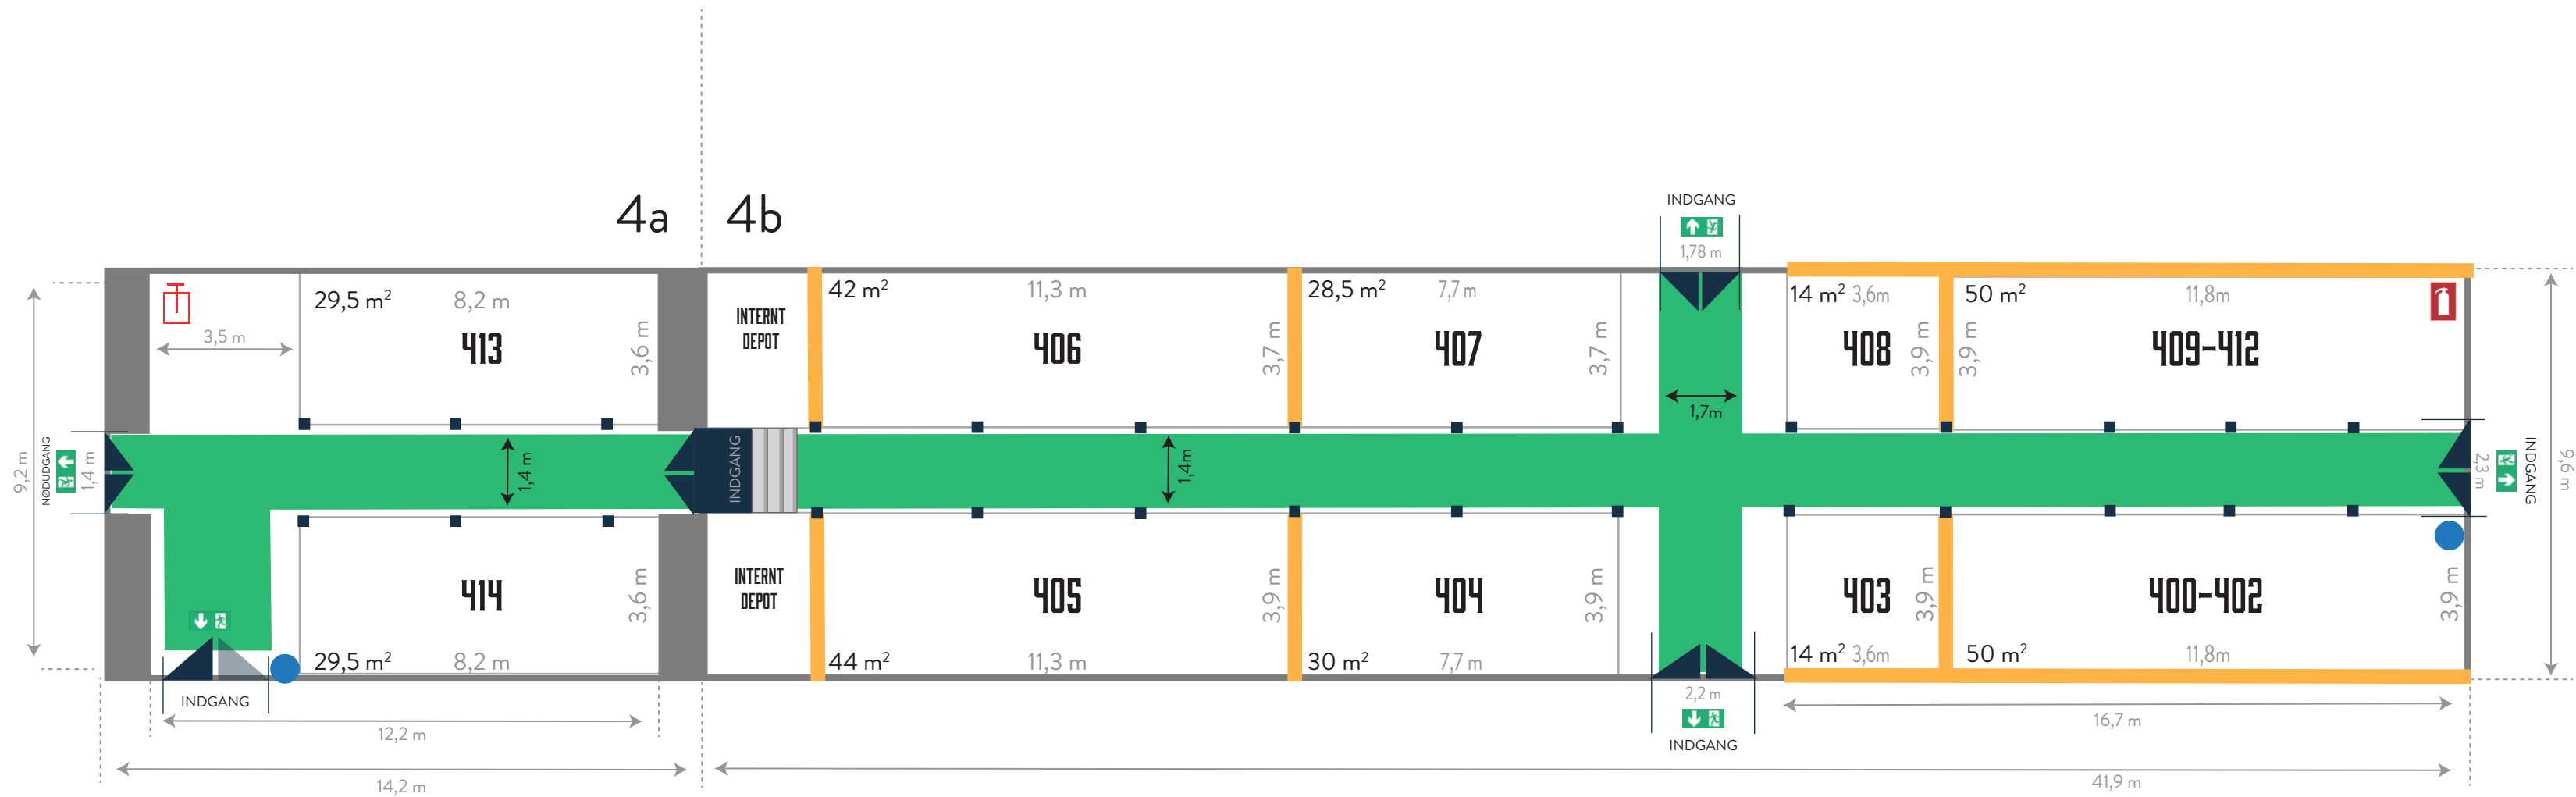

STANDBYGNING 4 - DEN GAMLE KOSTALD

- Opsatte trævægge
- Flugtvejsareal eller flugtvejspassage
- Ophængningssted for beredskabsplan
- Kulsyre-slukker
- Håndsprøjtebatteri
- Flugtvejsarmatur

	4a	4b
Pax	149	
Bygning	112,2 m²	402 m²
Stande, alm	59 m²	272,5 m²