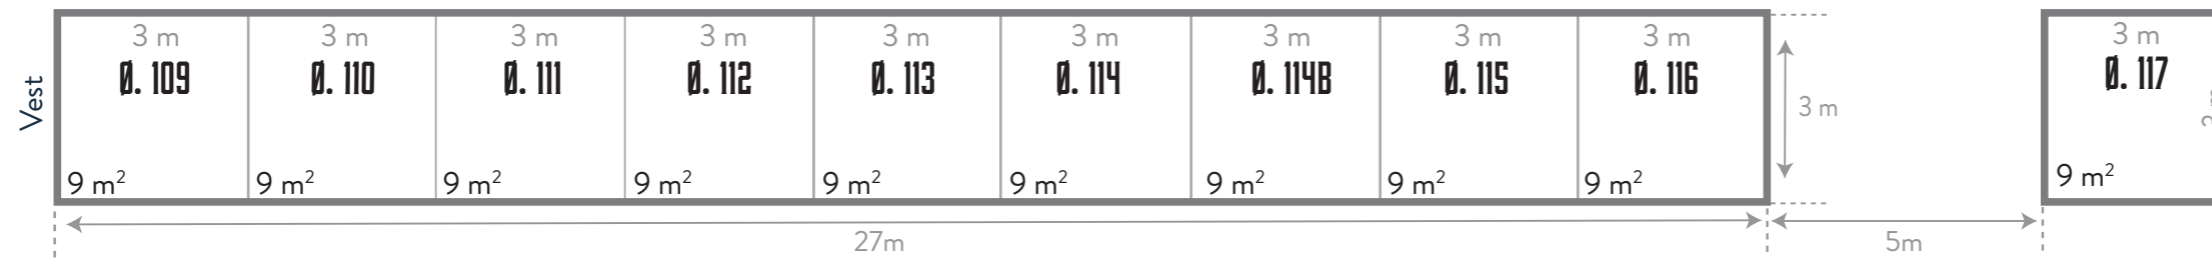

Pax	149
Bygning	451 m ²
Stande	270,5 m ²

TELTE

Ø ØSTFLØJEN 90 m²

P1 PARKEN 1 306m²

TELTE

K KRONDYRHEGNET 108 m²

D DAMMENE 225 m²

J KNIVMAGERE 63 m² SE DELTAGERE I LISTE VED SIDEN AF