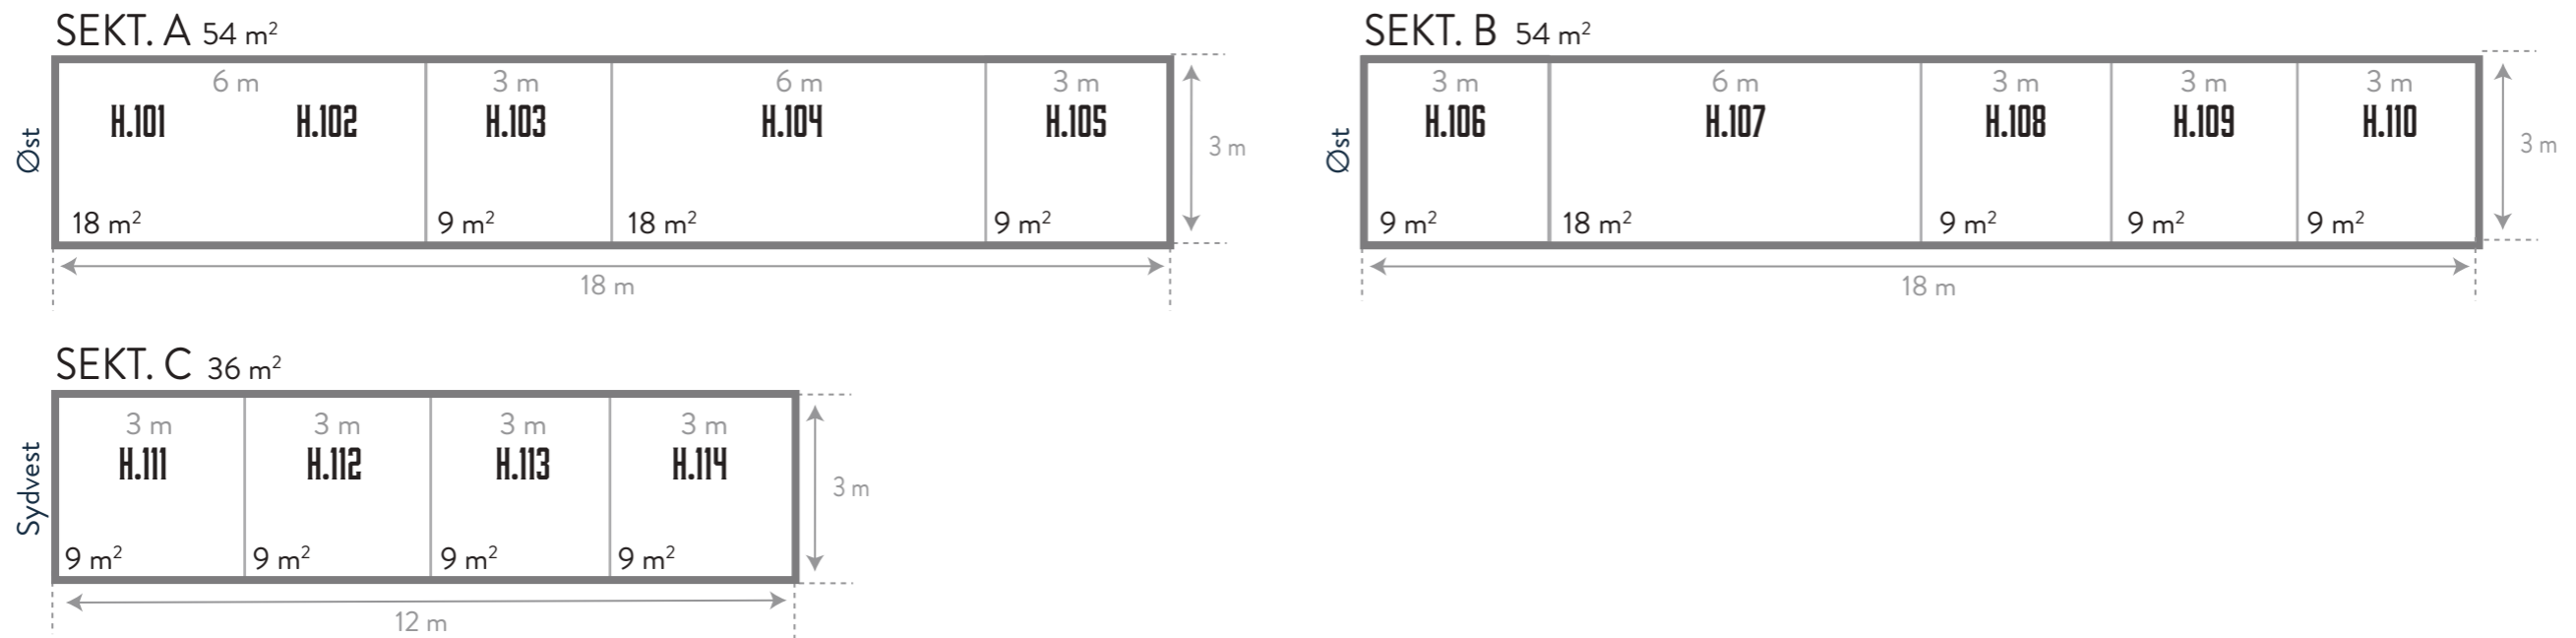

Pax	149
Bygning	451 m ²
Stande	270,5 m ²

TELTE

Ø ØSTFLØJEN 90 m²

P1 PARKEN 1 306m²

TELTE

K KRONDYRHEGNET 108 m²

D DAMMENE 225 m²

J KNIVMAGERE 63 m² SE DELTAGERE I LISTE VED SIDEN AF

J KNIVMAGERE

TELTE

F FODERHUSET 204 m²

H HUNDEOMRÅDE V. TRIBUNEN 144 m²

TELTE

● PLÆNE / PARKEN

● DEMOMARK/4X4 TESTKØRSEL

● SKYDEBANE - HAGL