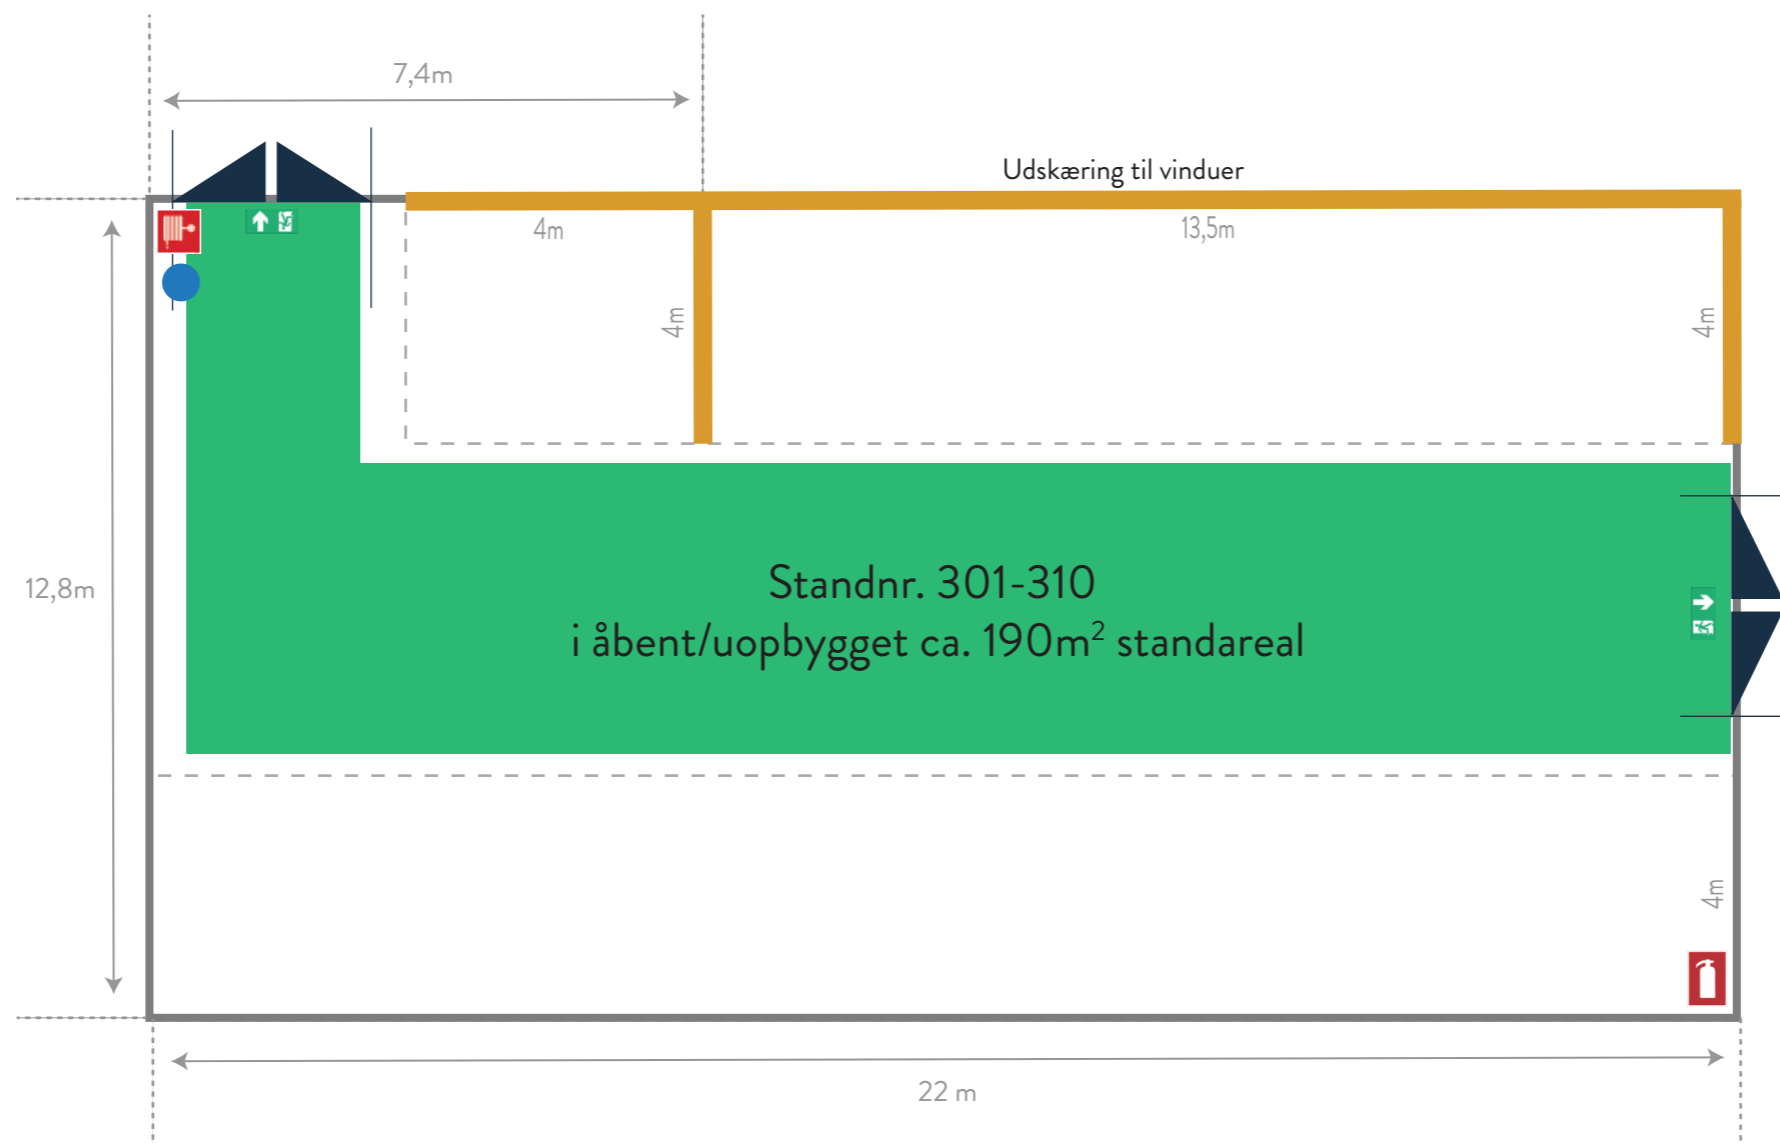

STANDBYGNING 1 - DEN GAMLE KVIESTALD

-  Opsatte trævægge
-  Flugtvejsareal eller flugtvejspassage, min 1,3m
-  Ophængningssted for beredskabsplan
-  Kulsyreslukker
-  Flugtvejsarmatur

Pax	149
Bygning	370,1 m ²
Stande	237 m ²

STANDBYGNING 2 - DEN STORE LADE

- Opsatte trævægge
- Flugtvejsareal eller flugtvejspassage, min. 1,3m
- Ophængningssted for beredskabsplan
- ⬇ Flugtvejsarmatur

Pax	350
Bygning	813,4 m ²
Stande, alm	268,8 m ²
Stande, rå	178,3 m ²

STANDBYGNING 3 - DEN LILLE LADE

-  Opsatte trævægge
-  Flugtvejsareal eller flugtvejspassage
-  Ophængningssted for beredskabsplan
-  Kulsyreslukker
-  Slangevinde
-  Flugtvejsarmatur

Pax	?
Bygning	282 m ²
Stande, alm	? m ²
Stande, rå	190 m ²

Pax	149
Bygning	451 m ²
Stande	270,5 m ²

TELTE

Ø ØSTFLØJEN 90 m²

P1 PARKEN 1 306m²

TELTE

K KRONDYRHEGNET 108 m²

D DAMMENE 225 m²

J KNIVMAGERE 63 m² SE DELTAGERE I LISTE VED SIDEN AF