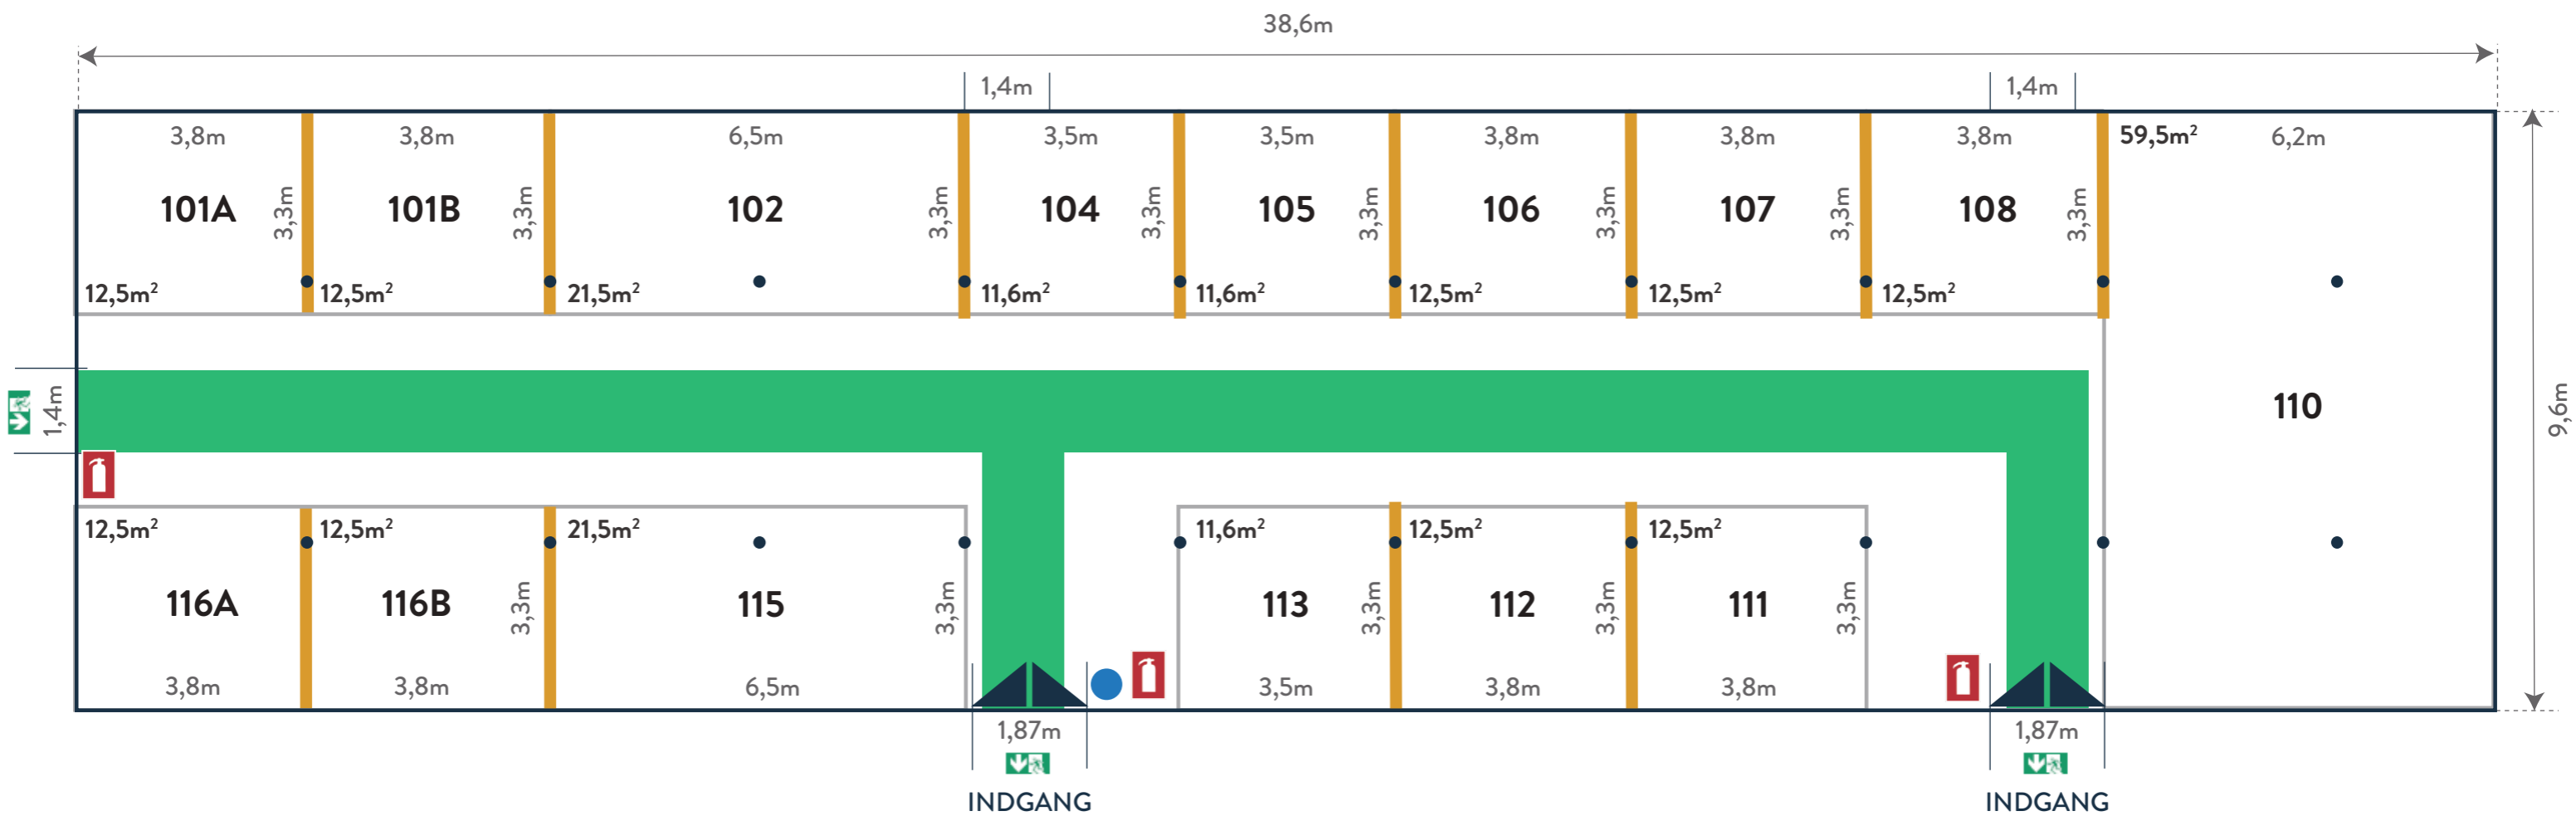

STANDBYGNING 1 - DEN GAMLE KVIESTALD

-  Opsatte trævægge
-  Flugtvejsareal eller flugtvejspassage, min 1,3m
-  Ophængningssted for beredskabsplan
-  Kulsyreslukker
-  Flugtvejsarmatur

Pax	149
Bygning	370,1 m ²
Stande	237 m ²

STANDBYGNING 2 - DEN STORE LADE

- Opsatte trævægge
- Flugtvejsareal eller flugtvejspassage, min. 1,3m
- Ophængningssted for beredskabsplan
- ⬇ Flugtvejsarmatur

Pax	350
Bygning	813,4 m ²
Stande, alm	268,8 m ²
Stande, rå	178,3 m ²

STANDBYGNING 3 - DEN LILLE LADE

-  Opsatte trævægge
-  Flugtvejsareal eller flugtvejspassage
-  Ophængningssted for beredskabsplan
-  Kulsyreslukker
-  Slangevinde
-  Flugtvejsarmatur

Pax	?
Bygning	282 m ²
Stande, alm	? m ²
Stande, rå	190 m ²

Pax	149
Bygning	451 m ²
Stande	270,5 m ²

TELTE

Ø ØSTFLØJEN 90 m²

P1 PARKEN 1 306m²

TELTE

K KRONDYRHEGNET 108 m²

D DAMMENE 225 m²

J KNIVMAGERE 63 m² SE DELTAGERE I LISTE VED SIDEN AF