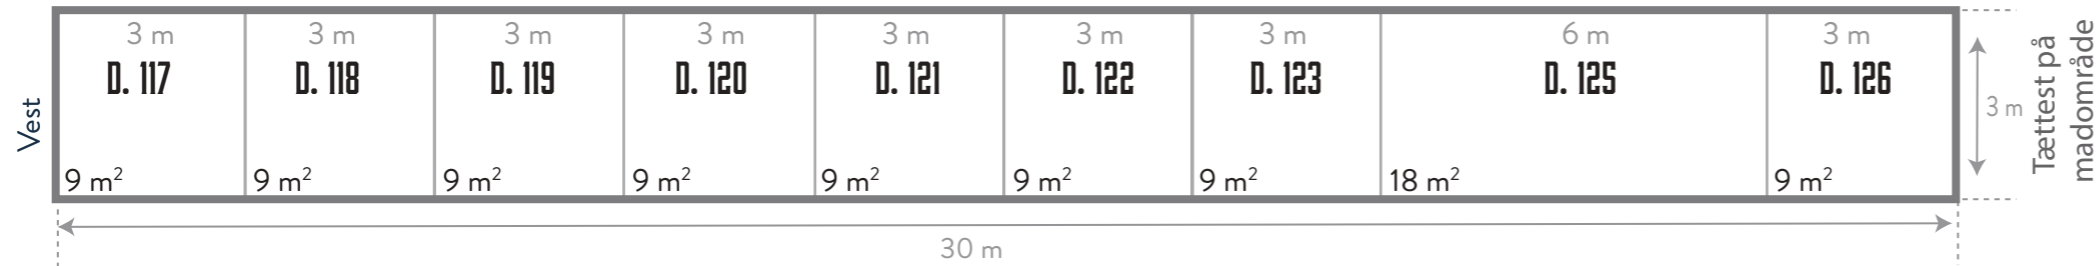

Pax	149
Bygning	451 m ²
Stande	270,5 m ²

TELTE

Ø ØSTFLØJEN 90 m²

P1 PARKEN 1 306m²

TELTE

K KRONDYRHEGNET 108 m²

D DAMMENE 225 m²

J KNIVMAGERE 63 m² SE DELTAGERE I LISTE VED SIDEN AF