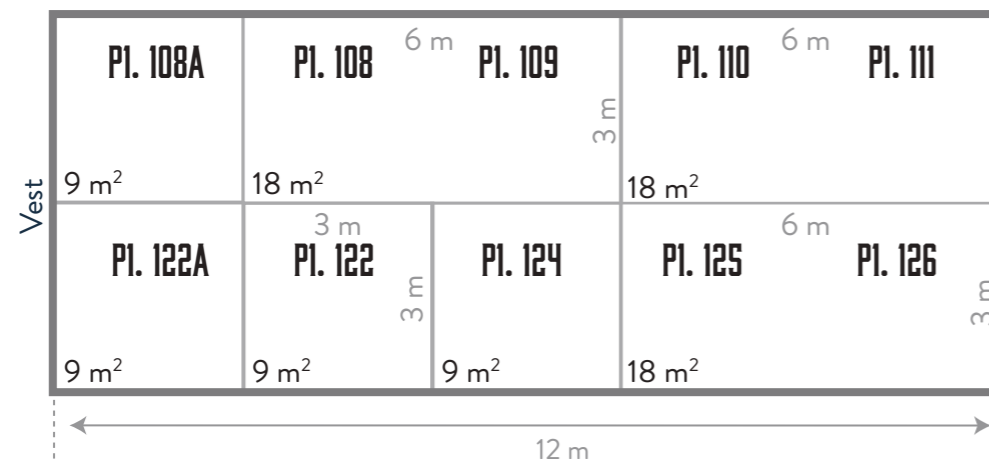

Pax	149
Bygning	451 m ²
Stande	270,5 m ²

TELTE

Ø ØSTFLØJEN 90 m²

P1 PARKEN 1 306m²

TELTE

K KRONDYRHEGNET 108 m²

D DAMMENE 225 m²

J KNIVMAGERE 63 m² SE DELTAGERE I LISTE VED SIDEN AF

J KNIVMAGERE

TELTE

F FODERHUSET 204 m²

H HUNDEOMRÅDE V. TRIBUNEN 144 m²

TELTE

● PLÆNE / PARKEN

● DEMOMARK/4X4 TESTKØRSEL

● SKYDEBANE - HAGL