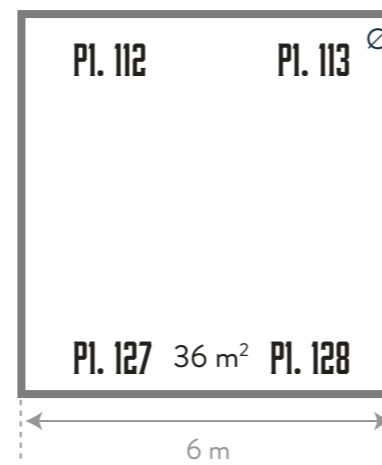

Pax	149
Bygning	451 m ²
Stande	270,5 m ²

TELTE

Ø ØSTFLØJEN 90 m²

P1 PARKEN 1 306m²

TELTE

K KRONDYRHEGNET 108 m²

D DAMMENE 225 m²

J KNIVMAGERE 63 m² SE DELTAGERE I LISTE VED SIDEN AF