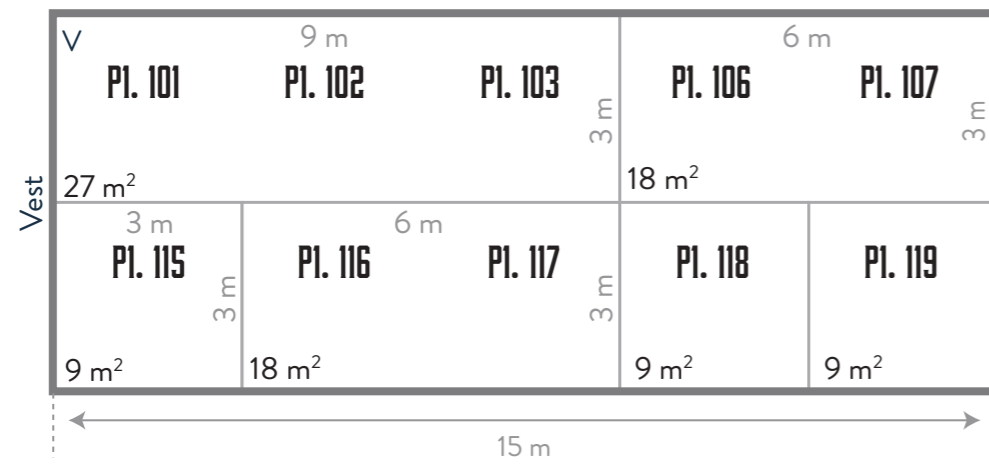

Pax	149
Bygning	451 m ²
Stande	270,5 m ²

TELTE

Ø ØSTFLØJEN 90 m²

P1 PARKEN 1 306m²

TELTE

K KRONDYRHEGNET 108 m²

D DAMMENE 225 m²

J KNIVMAGERE 63 m² SE DELTAGERE I LISTE VED SIDEN AF

J KNIVMAGERE

TELTE

F FODERHUSET 204 m²

H HUNDEOMRÅDE V. TRIBUNEN 144 m²

TELTE

● PLÆNE / PARKEN

● DEMOMARK/4X4 TESTKØRSEL

● SKYDEBANE - HAGL