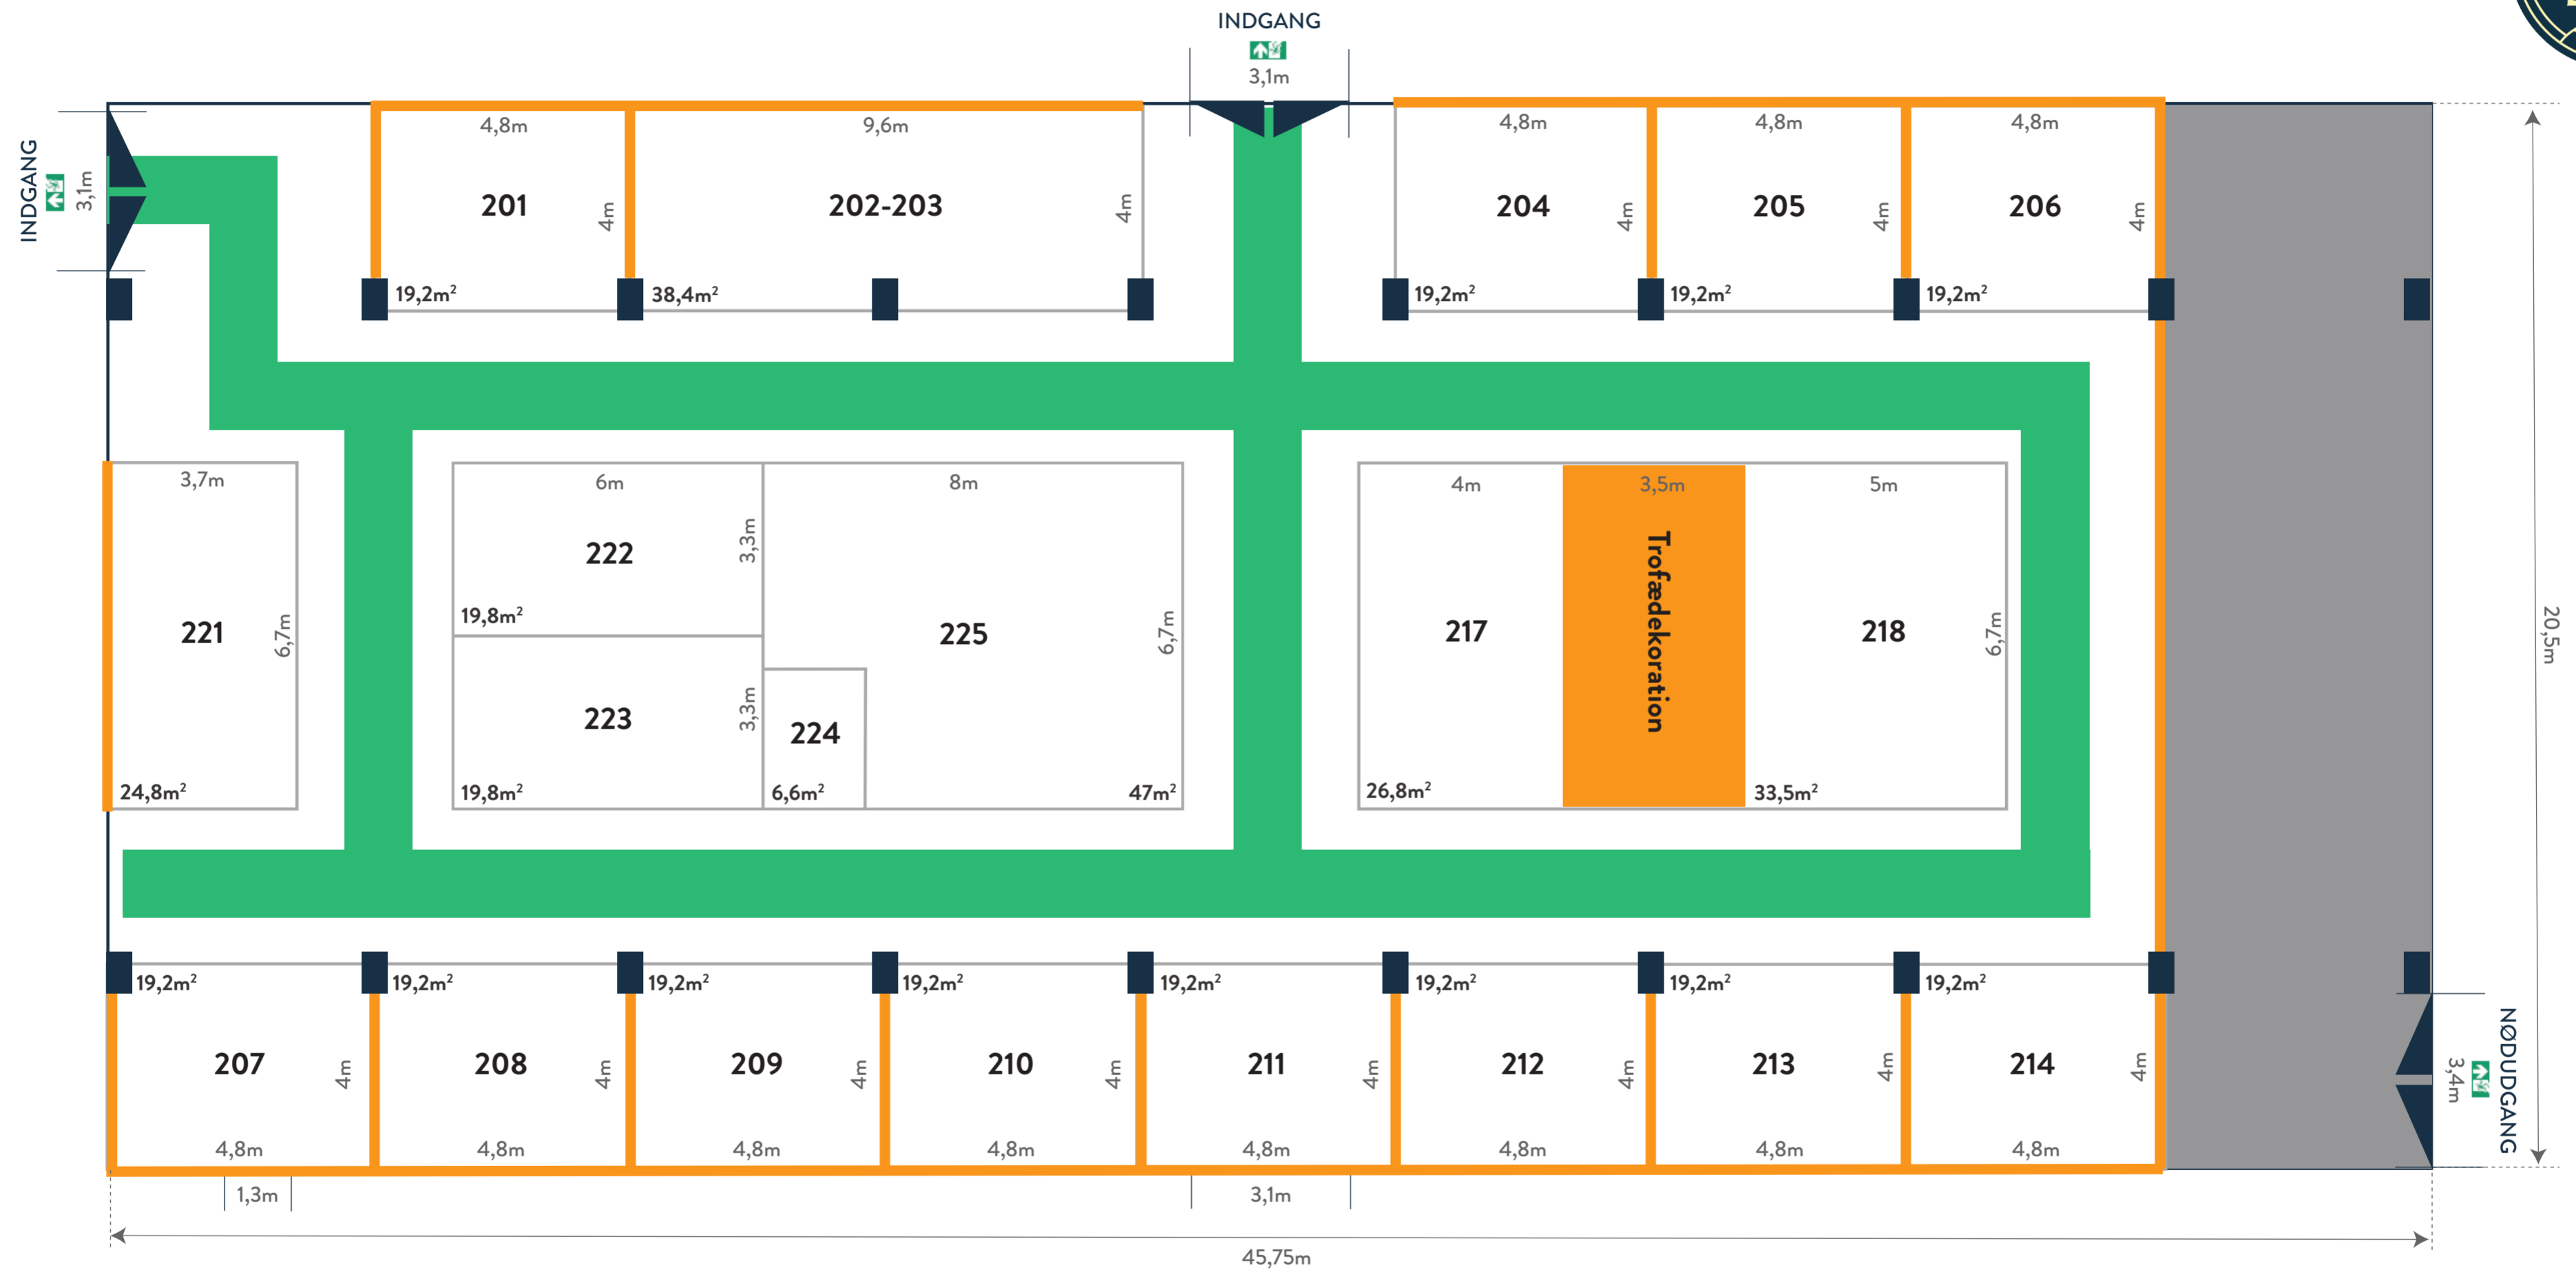

STANDBYGNING 1 - DEN GAMLE KVIESTALD

-  Opsatte trævægge
-  Flugtvejsareal eller flugtvejspassage, min 1,3m
-  Ophængningssted for beredskabsplan
-  Kulsyreslukker
-  Flugtvejsarmatur

Pax	149
Bygning	370,1 m ²
Stande	237 m ²

STANDBYGNING 2 - DEN STORE LADE

- Opsatte trævægge
- Flugtvejsareal eller flugtvejspassage, min. 1,3m
- Ophængningssted for beredskabsplan
- ⬇ Flugtvejsarmatur

Pax	350
Bygning	813,4 m ²
Stande, alm	268,8 m ²
Stande, rå	178,3 m ²

STANDBYGNING 3 - DEN LILLE LADE

-  Opsatte trævægge
-  Flugtvejsareal eller flugtvejspassage
-  Ophængningssted for beredskabsplan
-  Kulsyreslukker
-  Slangevinde
-  Flugtvejsarmatur

Pax	?
Bygning	282 m ²
Stande, alm	? m ²
Stande, rå	190 m ²

Pax	149
Bygning	451 m ²
Stande	270,5 m ²

TELTE

Ø ØSTFLØJEN 90 m²

P1 PARKEN 1 306m²

TELTE

K KRONDYRHEGNET 108 m²

D DAMMENE 225 m²

J KNIVMAGERE 63 m² SE DELTAGERE I LISTE VED SIDEN AF