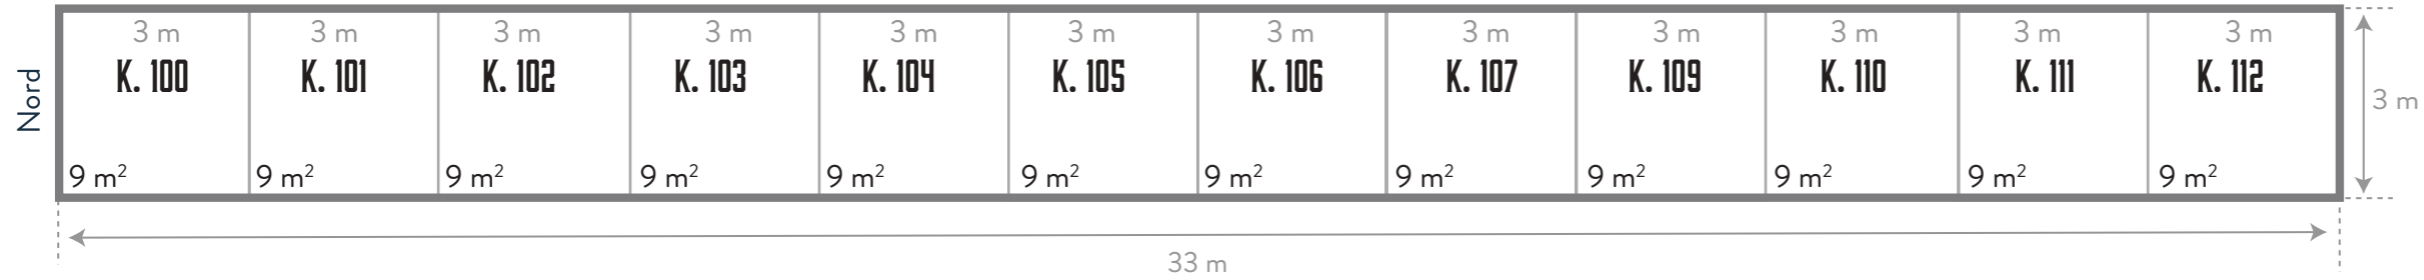

Pax	149
Bygning	451 m ²
Stande	270,5 m ²

TELTE

Ø ØSTFLØJEN 90 m²

P1 PARKEN 1 306m²

TELTE

K KRONDYRHEGNET 108 m²

D DAMMENE 225 m²

J KNIVMAGERE 63 m² SE DELTAGERE I LISTE VED SIDEN AF