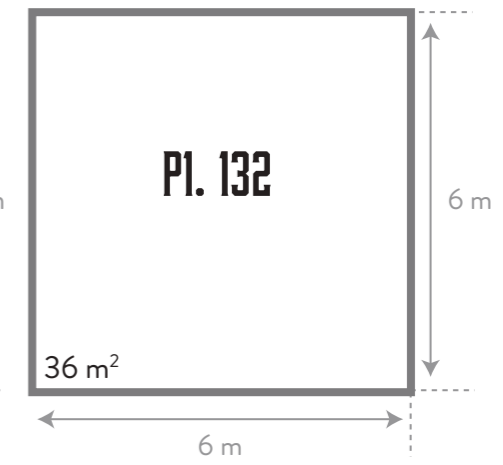

Pax	149
Bygning	451 m ²
Stande	270,5 m ²

TELTE

Ø ØSTFLØJEN 90 m²

P1 PARKEN 1 306m²

TELTE

K KRONDYRHEGNET 108 m²

D DAMMENE 225 m²

J KNIVMAGERE 63 m² SE DELTAGERE I LISTE VED SIDEN AF

J KNIVMAGERE

TELTE

F FODERHUSET 204 m²

H HUNDEOMRÅDE V. TRIBUNEN 144 m²

TELTE

● PLÆNE / PARKEN

● DEMOMARK/4X4 TESTKØRSEL

● SKYDEBANE - HAGL