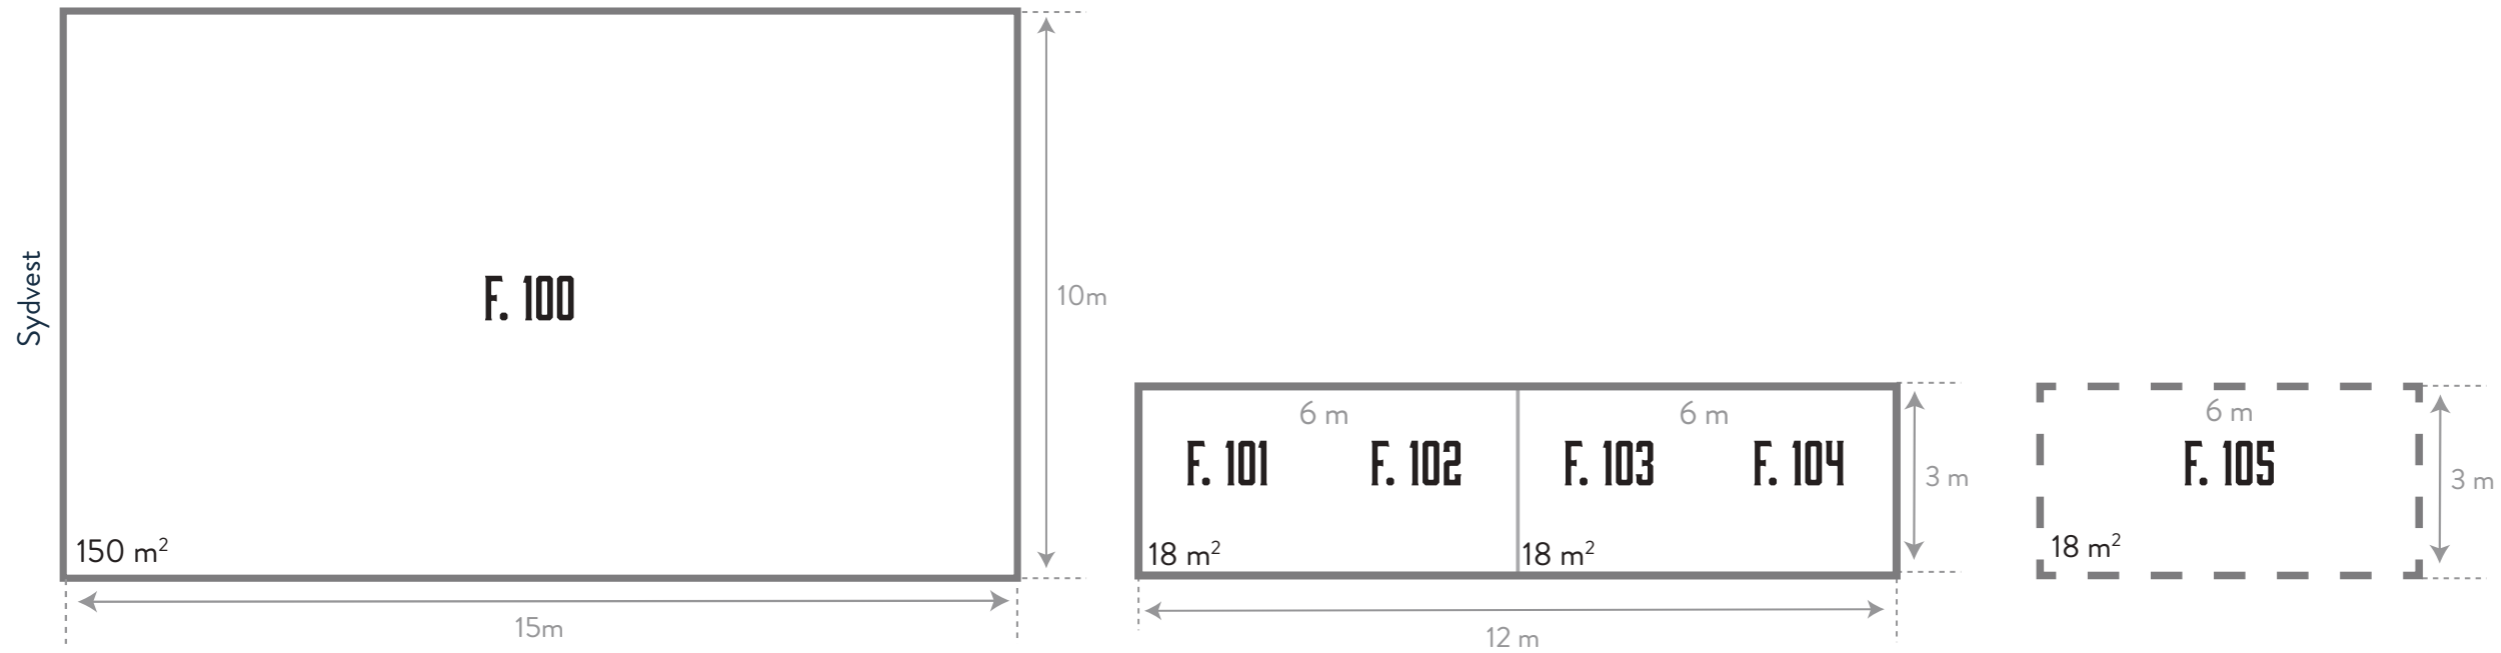

Pax	149
Bygning	451 m ²
Stande	270,5 m ²

TELTE

Ø ØSTFLØJEN 90 m²

P1 PARKEN 1 306m²

TELTE

K KRONDYRHEGNET 108 m²

D DAMMENE 225 m²

J KNIVMAGERE 63 m² SE DELTAGERE I LISTE VED SIDEN AF

J KNIVMAGERE

TELTE

F FODERHUSET 204 m²

H HUNDEOMRÅDE V. TRIBUNEN 144 m²

TELTE

● PLÆNE / PARKEN

● DEMOMARK/4X4 TESTKØRSEL

● SKYDEBANE - HAGL