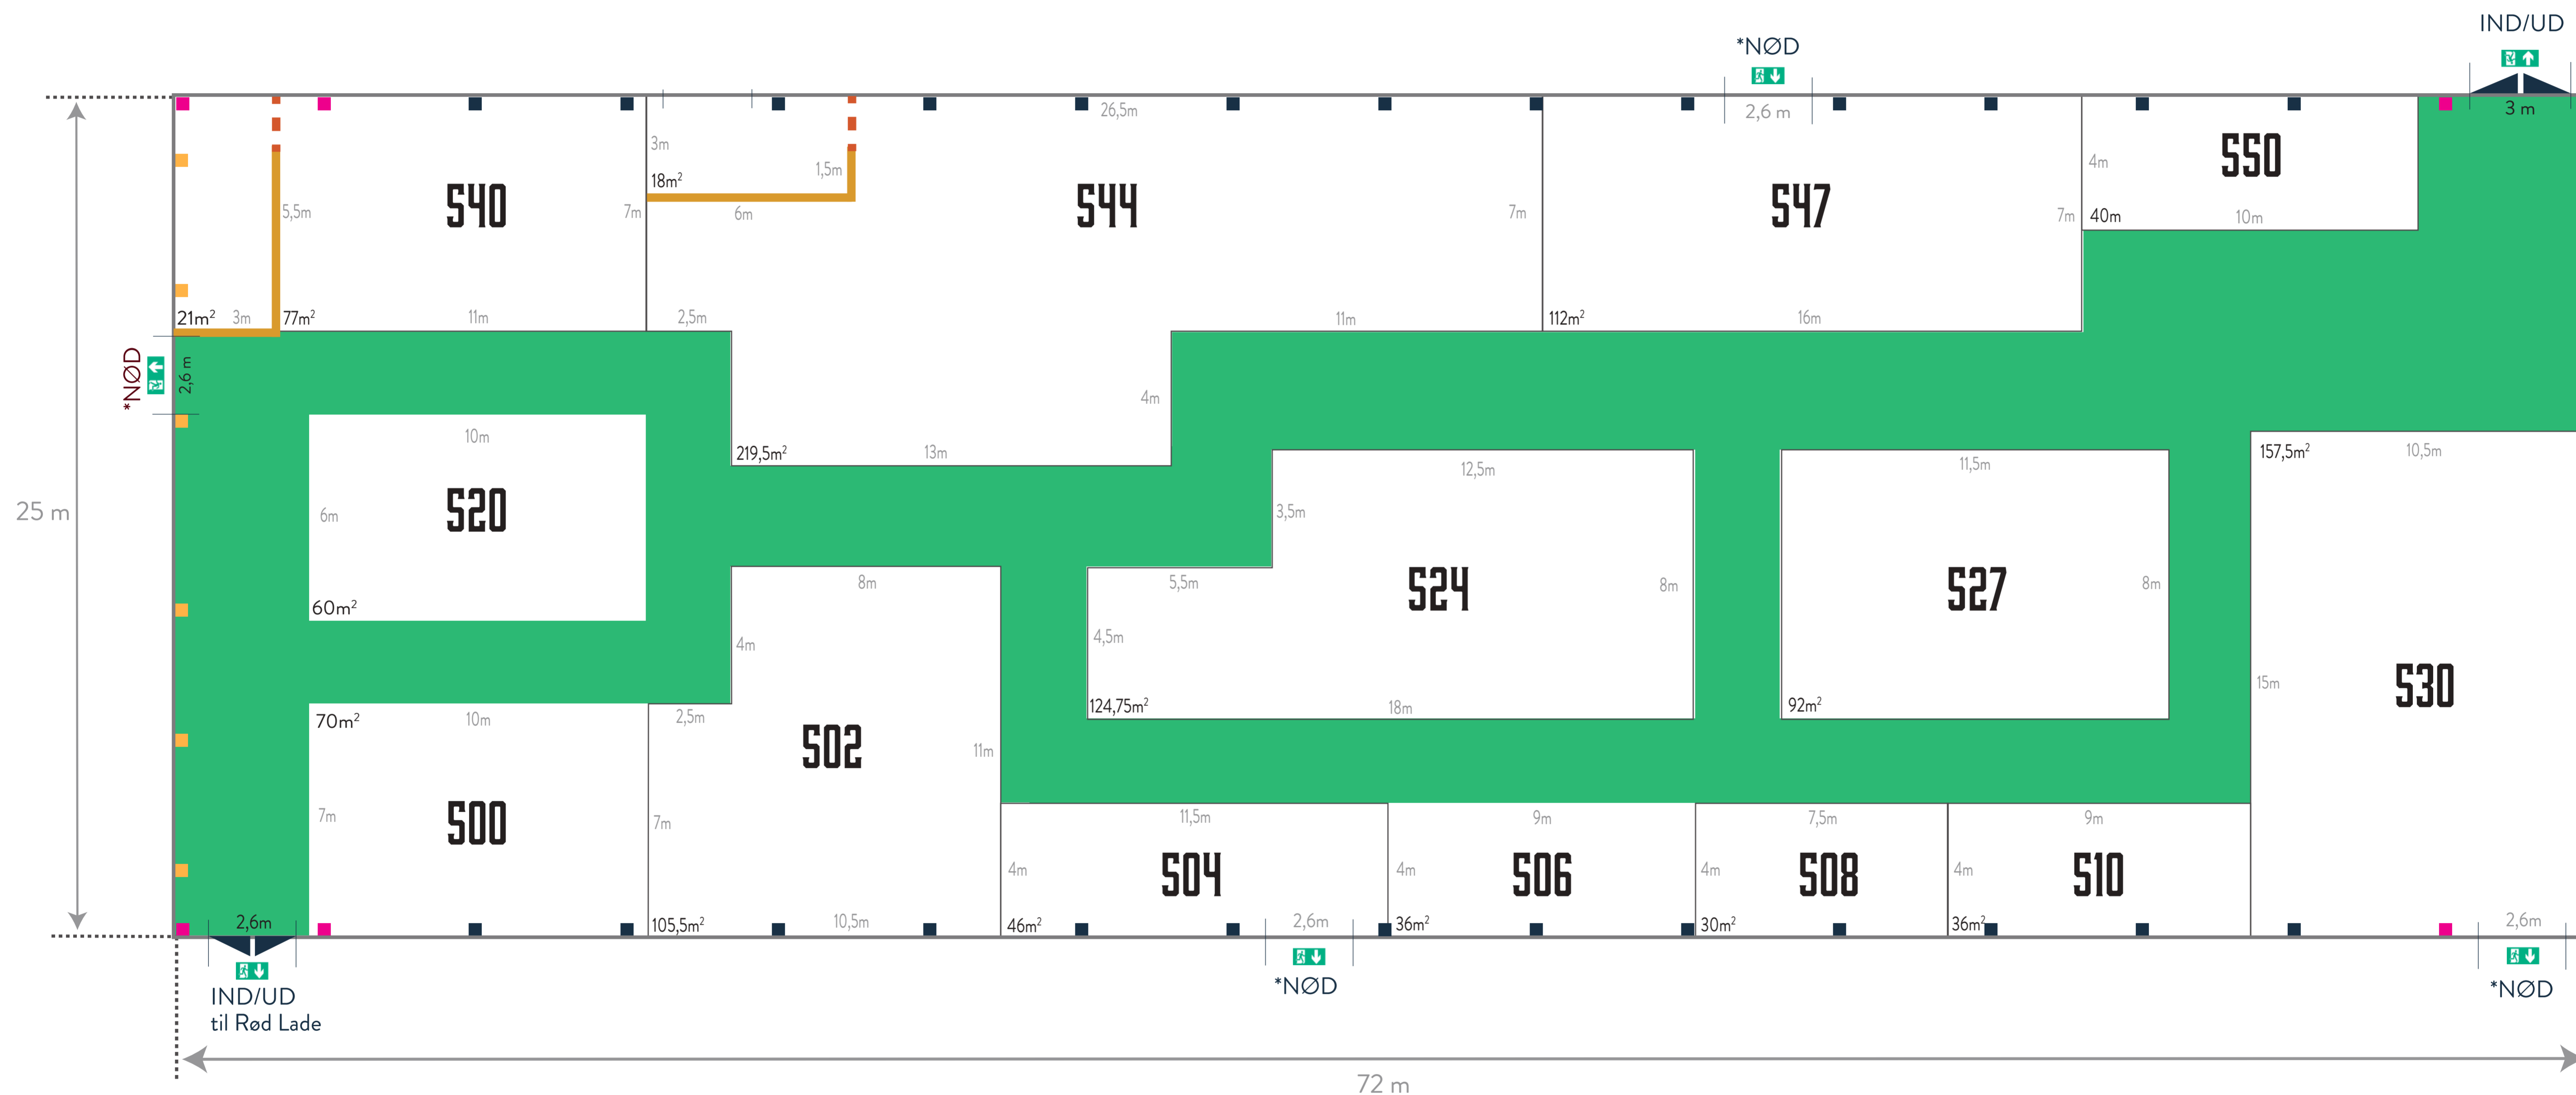

STANDBYGNING 3 - DEN LILLE LADE

-  Opsatte trævægge
-  Flugtvejsareal eller flugtvejspassage
-  Ophængningssted for beredskabsplan
-  Kulsyreslukker
-  Slangevinde
-  Flugtvejsarmatur

Pax	?
Bygning	282 m ²
Stande, alm	? m ²
Stande, rå	190 m ²

STANDBYGNING 4 - DEN GAMLE KOSTALD

- Opsatte trævægge
- Flugtvejsareal eller flugtvejspassage
- Ophængningssted for beredskabsplan
- Kulsyre-slukker
- Håndsprøjtebatteri
- Flugtvejsarmatur

	4a	4b
Pax	149	
Bygning	112,2 m ²	402 m ²
Stande, alm	59 m ²	272,5 m ²

STANDBYGNING 5 - DEN NYE LADE

- Forhæng, Bredde: 1,5m
- Eksisterende træbeklædning
- Opsatte trævægge
- Opsætning af trævægge muligt
- Flugtvejsareal eller flugtvejspassage
- Ophængningssted for beredskabsplan
- Kulsyreslukker
- Flugtvejsarmatur

Pax	549
Bygning	1800 m ²
Stande	1245,25 m ²

STANDBYGNING 6 - DEN RØDE LADE

- Eksisterende træbeklædning
- Opsatte trævægge
- Flugtvejsareal eller flugtvejspassage
- Ophængningssted for beredskabsplan
- Kulsyreslukker
- Flugtvejsarmatur